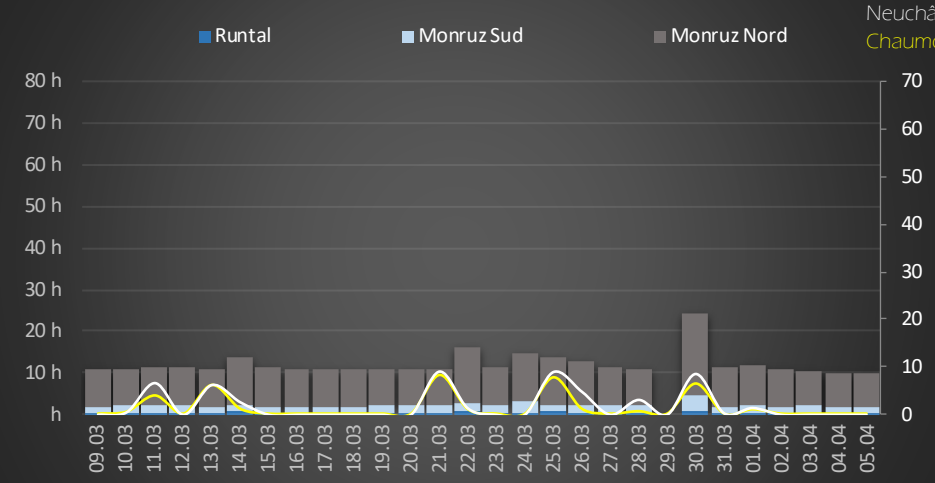

Relevage Ouest en heure de pompage par jour

Relevage Est en heure de pompage par jour

pluviométrie mm  
Neuchâtel  
Chaumont