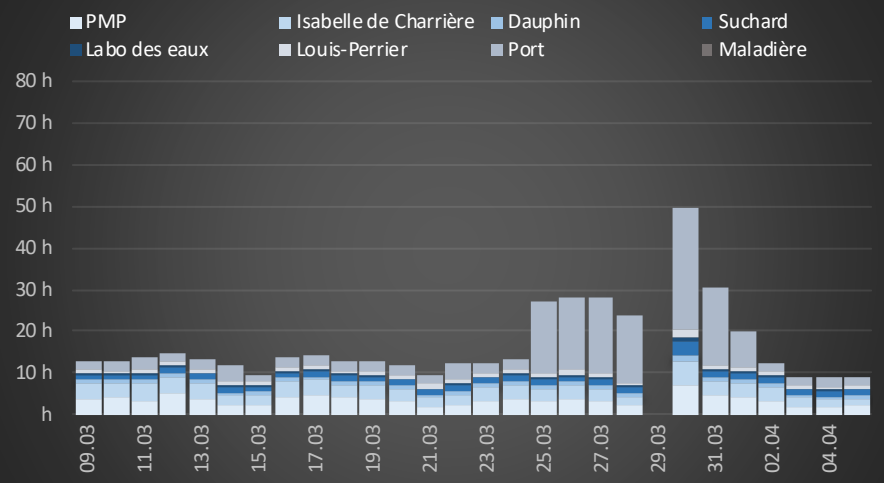

Relevage Ouest en heure de pompage par jour

Relevage Est en heure de pompage par jour

pluviométrie mm  
Neuchâtel  
Chaumont